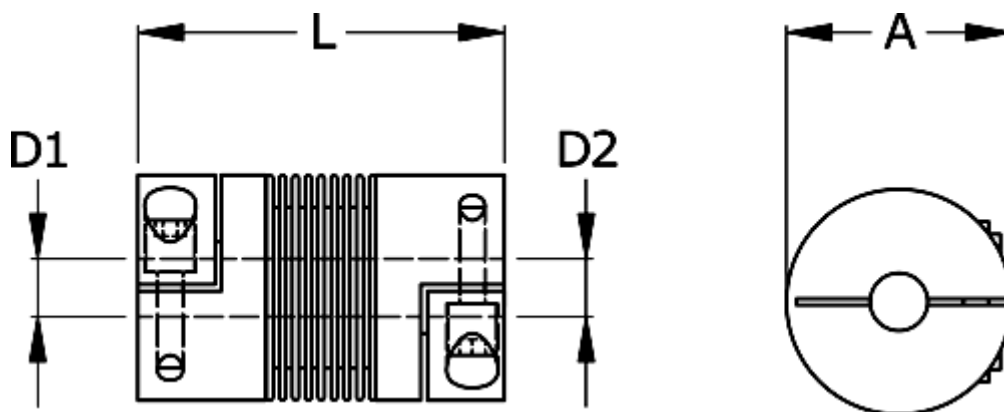

Varenummer: 3330400180631520
Beskrivelse: Metalbælgkobling type 4 str.18
Længde 63 mm, boring 15/20 mm

Mål

A	= 45
D1	= 15
D2	= 20
L	= 63
Nom. moment NM (Tkn)	= 18